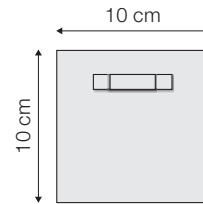

metal plate - metaal ophangplaat
plaque métallique - Aufhängeblech