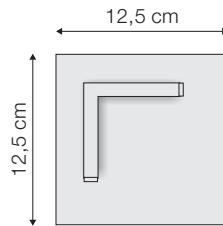

metal plate - metaal ophangplaat
plaque métallique - Aufhängeblech