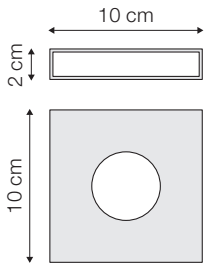

metal profile - metaal profiel
profil métallique - metall Profil