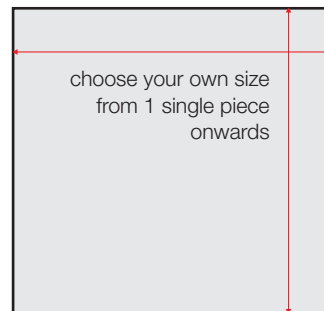

**BREMEN DARK
HALL**
9088.CRN

49 x 2 x 139 cm - 7 kg
mirrored glass
+ synthetic frame