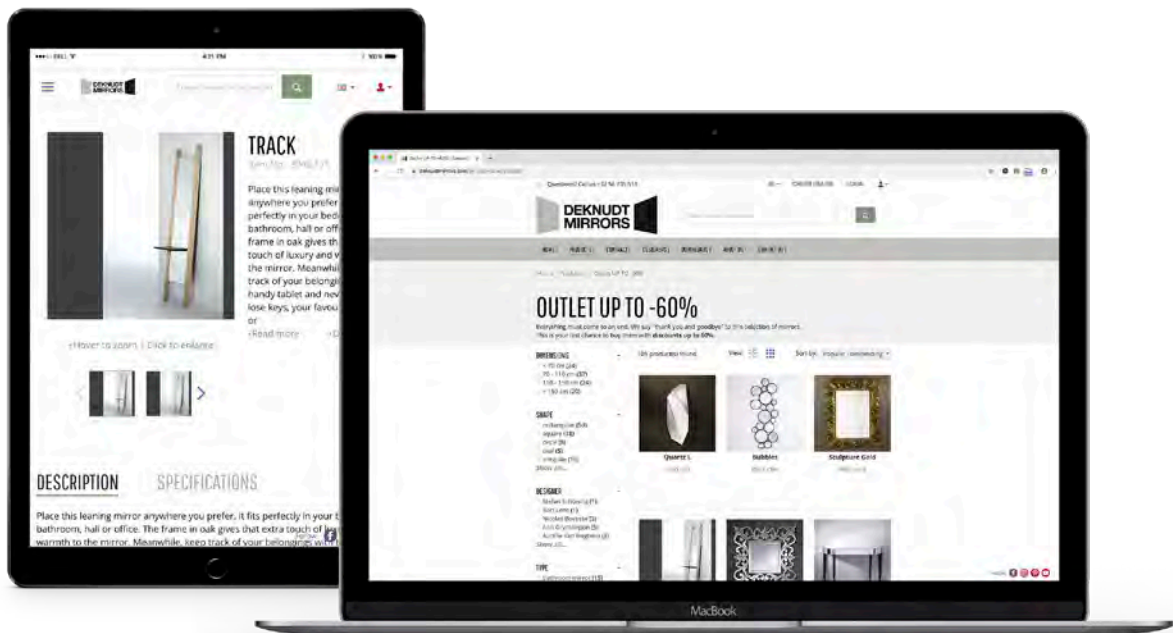

Besuchen Sie unsere Website www.deknudtmirrors.com um unsere gesamte Outlet-Kollektion zu entdecken. Wählen Sie "Outlet" auf der Produktseite. Da es sich um eine schnelllebigere Kollektion mit begrenzter Verfügbarkeit handelt, können Sie unsere aktuellen Preise und den Lagerbestand mit Ihrem persönlichen Login einsehen.

full outlet collection on our website

Go to our website www.deknuudmirrors.com to discover our full outlet collection. Choose "outlet" under product page.

As this is a fast moving collection with limited availability, you can consult our current prices and stock status using your personal login.

e-mail address

your e-mail address

password (dmonline + customer number)

dmonlinexxxxxxx

No login yet?

Contact us at contact@deknuudmirrors.com

NL

volledige outlet collectie op onze website

Bezoek onze website www.deknudtmirrors.com en ontdek onze volledige outlet collectie. Kies "outlet" onder de productpagina.

Aangezien dit een snel lopende collectie is met beperkte beschikbaarheid, kan je onze actuele stock en prijzen raadplegen met uw persoonlijke login.